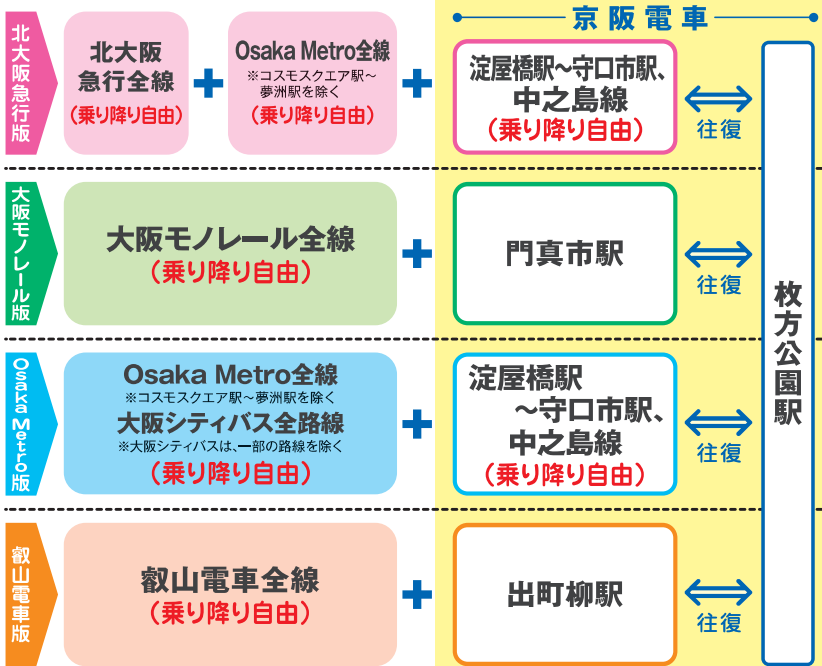

春

春はお花の季節。桜、バラなど園内が彩られます。特にローズガーデンでは、4月下旬から6月上旬に約600種4000株の色とりどりのバラが咲き誇ります。

※開花状況は品種・気候により異なります。

夏

プール「ザ・ブーン」

全長210mの巨大流水プールなど大小さまざまなプールとスライダーをお楽しみいただけます。

※ザ・ブーン入場や一部スライダーは別途料金が必要です。

秋

秋バラや季節の花々が園内を彩ります。壮大な光の輝きが美しいイルミネーションイベントもスタートします。

冬

スケート&雪あそび「ウインターカーニバル」

アイススケートと雪あそびが楽しめるエリアを自由にご利用いただけます。

※ウインターカーニバル入場やスケート貸靴は別途料金が必要です。

チケットをご呈示いただくと、下記の優待割引が受けられます。

優待割引

●直営ショップ (ノームショップ)
商品10%引き (一部対象外あり)

●直営飲食店舗 (ドリップ&ドロップ コーヒーサブライ/ディッピングトッツ・アイスクリーム)
全品50円引き (アルコール商品除く)

ひらかたパークの営業時間、休園日はホームページをご確認ください。

ひらかたパークについてのお問い合わせ
TEL.0570-016-855 <https://www.hirakatapark.co.jp>

有効区間

発売場所とお問い合わせ

- ひらかたパーク入園** ※アトラクションイベントホール、プール(夏)、スケート&雪あそび(冬)は別途料金が必要です。
 - [発売場所] 北大阪急行の各駅(江坂駅および係員不在時を除く)
 - [お問い合わせ] 北大阪急行電鉄ナビダイヤル ☎0570-002719
- 大阪モノレール
 - [発売場所] 大阪モノレールの各駅 ※発売場所については変更する場合があります。
 - [お問い合わせ] 大阪モノレール千里中央駅 TEL.06-6833-8951 (鉄道営業時間内)
- Osaka Metro
 - [発売場所] Osaka Metro全駅駅長室、駅構内定期券発売所、駅構内売店等
 - [お問い合わせ] Osaka Metro・シティバスお客さまセンター TEL.06-6582-1400(8時～20時 年中無休)
- 叡山電車
 - [発売場所] 叡山電車 出町柳、修学院の各駅
 - [お問い合わせ] 叡山電車 運輸課(営業担当) TEL.075-702-8111(平日9時～17時)

京阪電車に関するお問い合わせ 京阪電車お客さまセンター TEL.06-6945-4560(平日9時～19時/土休日9時～17時 ※年中無休・12/30～1/3を除く) <https://www.keihan.co.jp>

ご利用時の留意事項 ○ひらかたパーク入園および優待割引は、持参人1名さまのみ乗車日当日に限り有効です。○ひらかたパーク入園時は、本券をスタッフにご呈示ください。○ひらかたパークのアトラクション、イベントホール、プール(夏)、スケート&雪あそび(冬)は別途料金が必要です。○京阪電車の往復区間内では途中下車や利用区間の変更はできません。○有効区間外への乗り越しは別途運賃が必要です。○のりこし精算機は利用できません。○払い戻しは、発売期間内で未使用の場合に限り、発売場所でお取り扱いいたします(所定の手数料が必要です)。京阪電車の各駅やひらかたパークでは払い戻しできません。○他の割引との併用はできません。